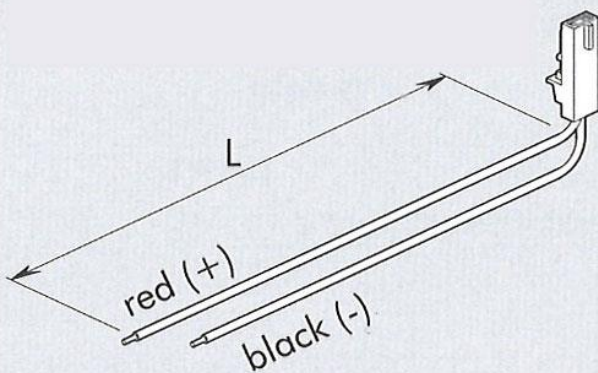

STECKANSCHLUSS

| Bestellnummer | Beschreibung |
|---------------|---|
| 4889 | MACH 11 Steckdose mit Drähten L = 300 mm |

Leitungsquerschnitt: 0,25 mm²